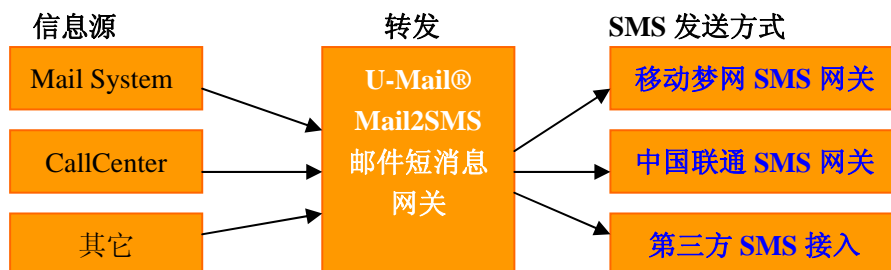

邮件系统+短信网关方案

邮件→短消息原理图:

电信级邮件系统邮件系统与短消息系统连接, 可以构成一个自动通知系统。

1. 发送邮件时同时发送短消息通知用户。

2. 邮件到达时发送短消息。

接收方用户操作