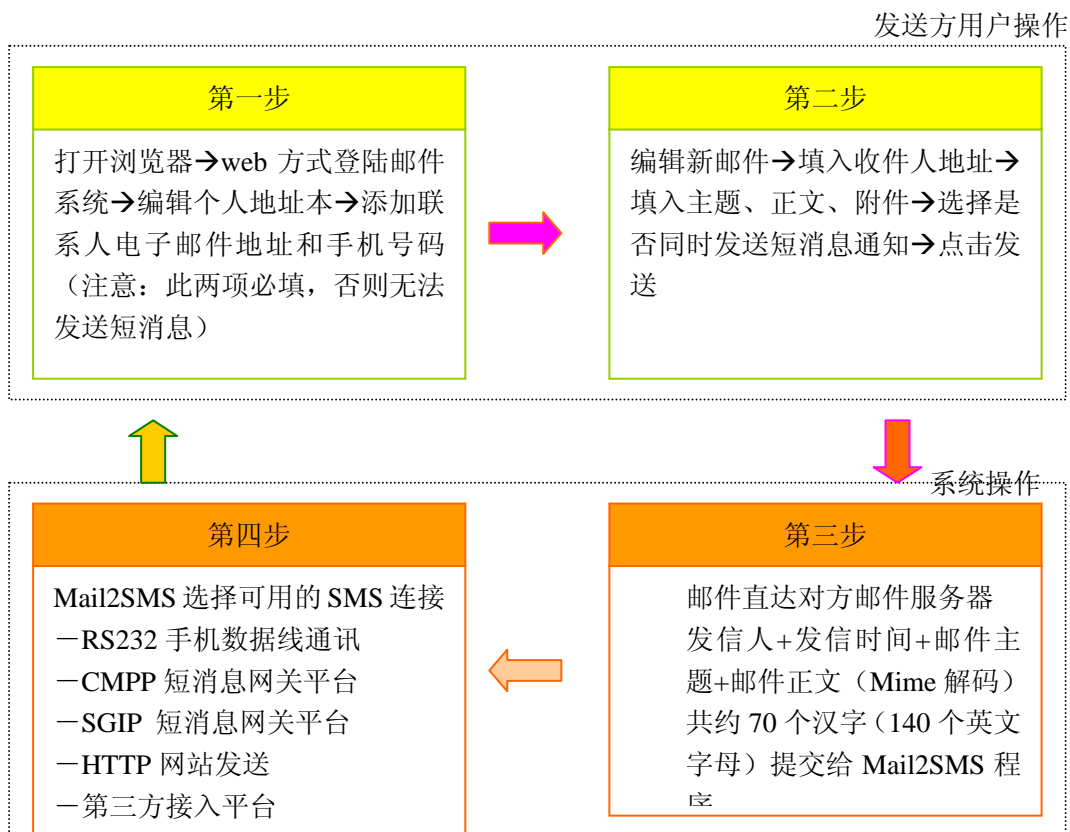

邮件系统+短信网关方案

邮件→短消息原理图:

电信级邮件系统邮件系统与短消息系统连接, 可以构成一个自动通知系统。

1. 发送邮件时同时发送短消息通知用户。

2. 邮件到达时发送短消息。

接收方用户操作